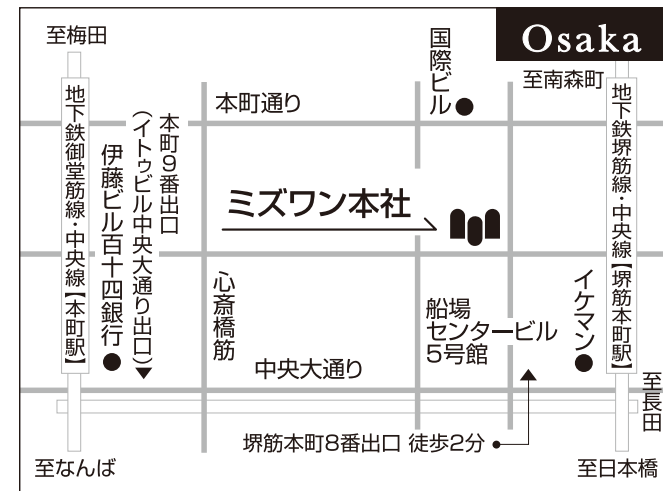

Autumn & Winter 2020 Part1 Collections

ミズワン 20AW 展示会

3/10 (火)~3/13 (金)

プリマクア

インプレヴィスト / アンカドゥ

primaqua

IMPREVISTO

〒541-0054 大阪市中央区南本町 2 - 4 - 8
TEL.06(4705)8533