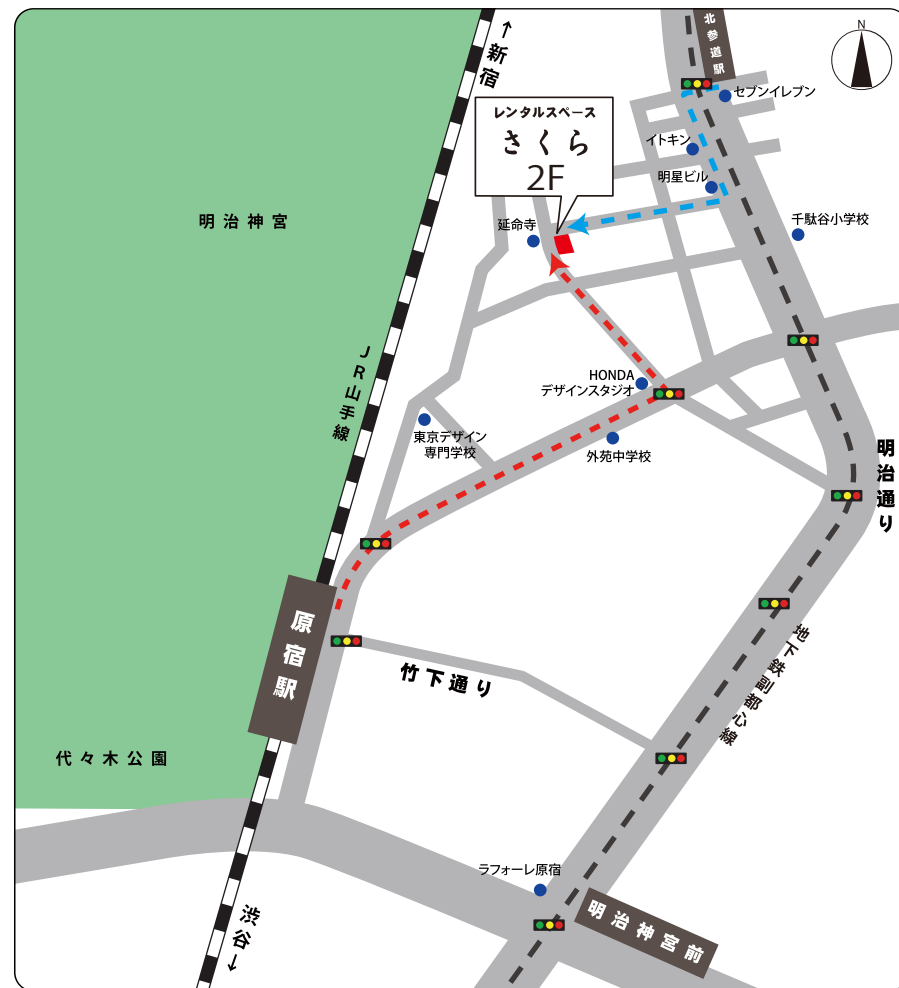

# Autumn & Winter 2020 Part1 Collections

ミズワン 20AW 展示会

東京 3/3(火)~3/5(木)

※5日は15時までとなります

プリマクア/インプレヴィスト/アンカドゥ

会場：レンタルスペースさくら 原宿竹下口

住所：東京都渋谷区千駄ヶ谷3-54-8 TEL: 03-5411-3352

※展示会場は 2F です！