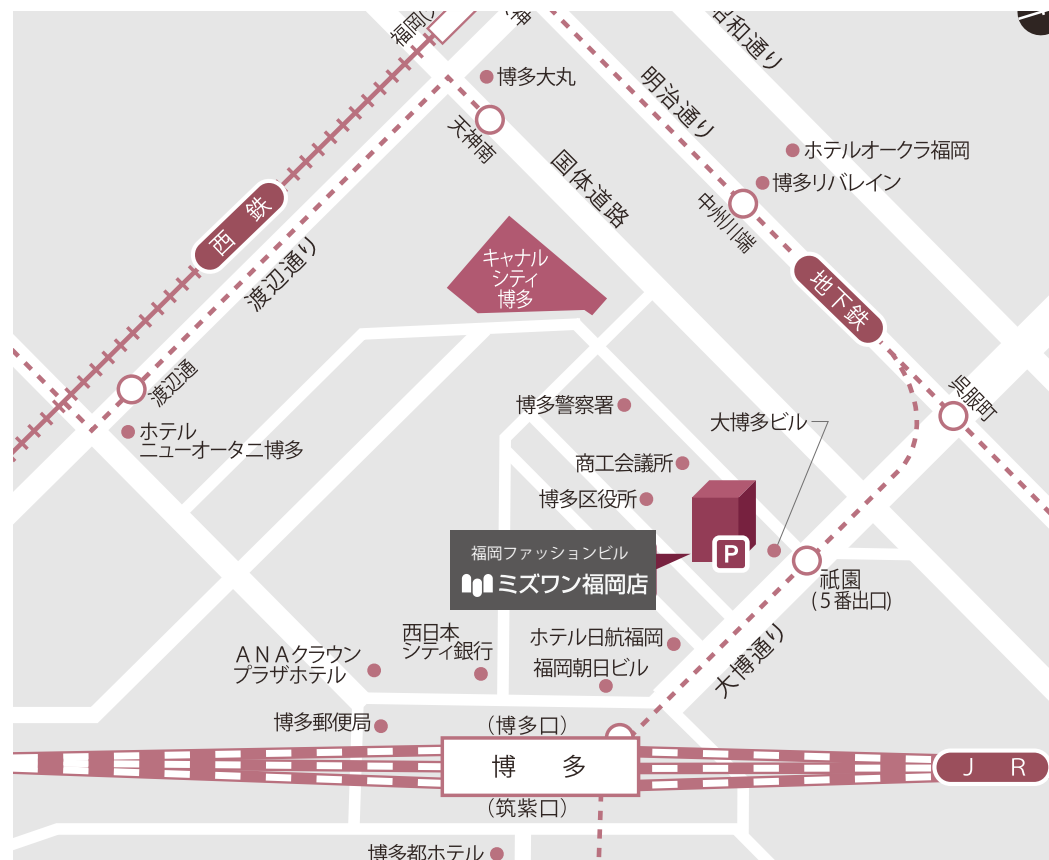

Autumn & Winter 2020 Part1 Collections

ミズワン 20AW 展示会

福岡

2/18(火)~2/21(金)

インプレヴィスト

3/17(火)~3/20(金)

プリマクア / アンカドゥ

〒812-0011 福岡市博多区博多駅前2丁目10番19号
福岡ファッションビル5F
TEL : 092-482-5800